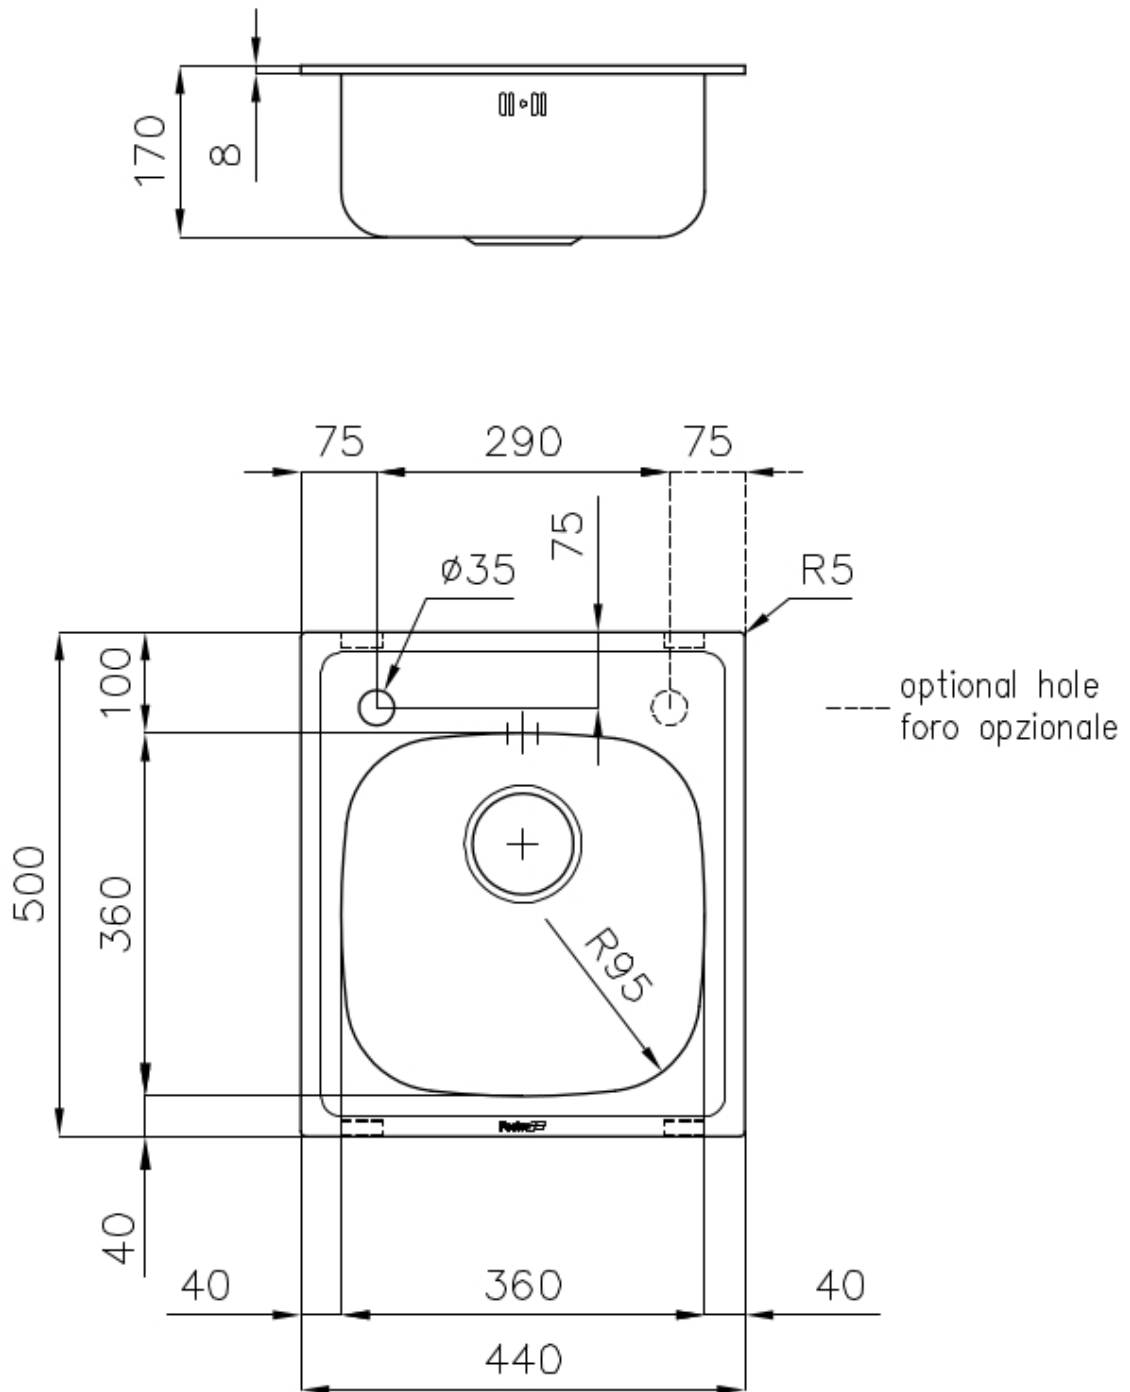

Lavello S1000

Vasca a sinistra

Lavelli in acciaio inox

Codice: 1144 062

CARATTERISTICHE

PILETTA 3,5" BASKET

Lo scarico è dotato di piletta grande 3,5", con il pratico tappo a cestello che impedisce il defluire nello scarico di parti solide.

DETTAGLI

Bordo Installazione Standard (Bordo 8 mm)

Finitura Spazzolato Foster

Materiale Acciaio inox AISI 304

Texture Spazzolato

Base 45 cm

Dimensioni 440x500 mm

Dotazioni standard Ganci di fissaggio, guarnizione, piletta, troppo-pieno e sifone, Imballo in scatola

Fori Mixer 1 foro di serie - 2° foro su richiesta

Foro incasso 420x480 mm

Gocciolatoio No

Larghezza 44 cm

Misura vasca 360x360mm

Numero vasche 1 vasca

Piletta Piletta 3,5"

DATI TECNICI